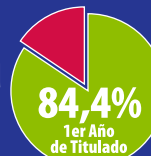

¿Dónde Puedo Trabajar?

Como profesional podrás desempeñarte en organizaciones públicas y privadas, en la industria de empresas productoras de bienes o servicios y en instituciones con o sin fines de lucro. Además, a través del ejercicio libre de la profesión, puedes trabajar como consultor de empresas y generar tus propios negocios.

Empleabilidad
de los Titulados