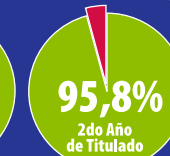

¿Dónde Puedo Trabajar?

Como profesional podrás desempeñarte en organizaciones públicas y privadas, en la industria de empresas productoras de bienes o servicios y en instituciones con o sin fines de lucro. Además, a través del ejercicio libre de la profesión, puedes trabajar como consultor de empresas y generar tus propios negocios.

Empleabilidad
de los Titulados